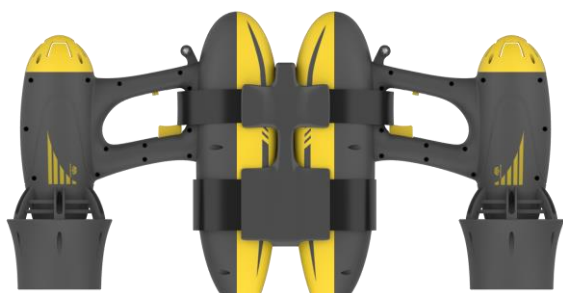

Podvodní mini-scooter MagicJet

Nová generace pro volný pohyb pod vodní hladinou

Podvodní miniskútr MagicJet je skvělý stroj pro úsporu sil při překonávání různých vzdáleností v podvodním světě. Disponuje výkonným pohonem 600W, tažnou silou 10kg, 2 rychlostmi a výměnnou baterií s výdrží až 100 min provozu. Lze jej použít pro profi-potápění, šnorchlování, nebo jen pro zábavu v bazénu. Při požadavku na vyšší výkon či výdrž lze spojit dva skútry v jeden celek (dvojmontáž)

Technická specifikace :

Podvodní scooter MagicJet

Rozměry	385 (L)×360 (W)×182(H) mm
Váha	3,6 kg vč.baterie
Průměrná rychlost	1,2 m/s (4,3 km/h)
Max.rychlost	1,8 m/s (6,5 km/h)
Doba provozu při prům.rychlosti	60 min
Doba provozu při max. rychlosti	30 min
Hloubka max.	50 m
Síla tahu (thrust)	10 kg
Výkon motoru	600 W
Charakteristika baterie	Vyjímatelná, vodotěsná, s inteligentním dobíjením
Typ baterie	155.4WH/22.2V lithiová s vysokou hustotou
Životnost baterie	300 nabíjecích cyklů
Doba nabíjení	3 h
Příslušenství / adaptéry	dock pro kameru (např.GoPro) / boční úchopy

Dvojmontáž

Odnímatelný plovák

Snadná demontáž jednotlivých částí

Přední a zadní pohled

Safetech Pro s.r.o.
Zbraslavská 40
252 42 Jesenice

Tel. +420 604 322 846
prodej@safetech-pro.com
www.safetech-pro.com