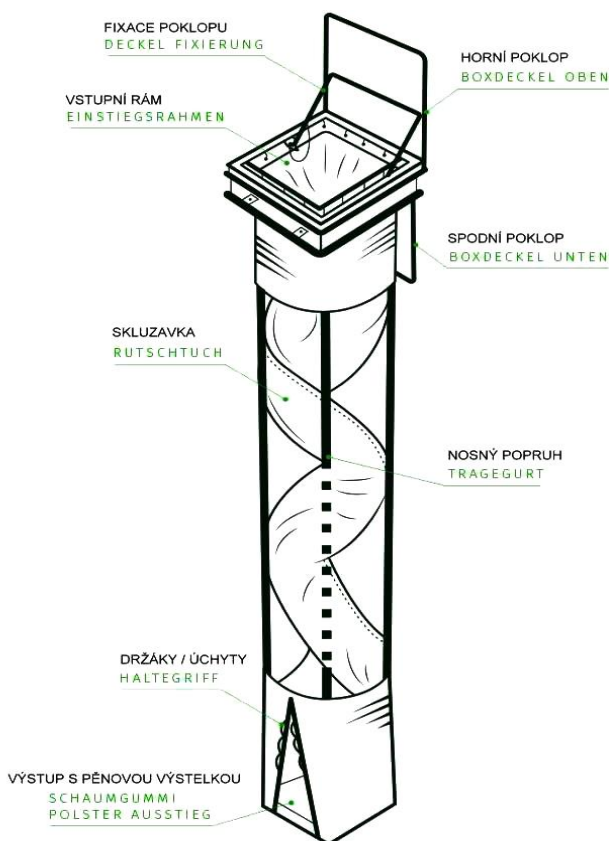

Safetech Pro s.r.o.
Zbraslavská 40
252 42 Jesenice

Tel. +420 604 322 846
prodej@safetech-pro.com
www.safetech-pro.com