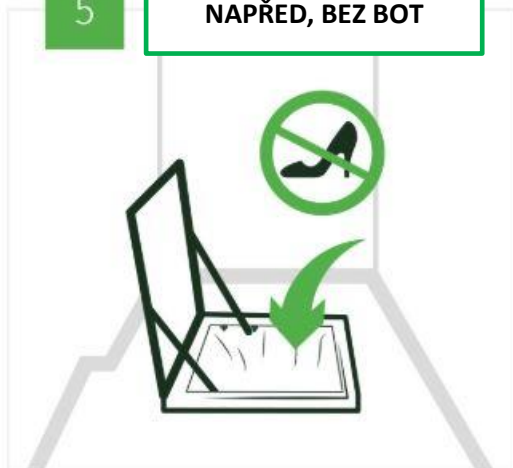

Evakuační zařízení HUDEC EUROACE

Bezpečnost na neaktuálnější úrovni

EUROACE UX-BOX

VERTIKÁLNÍ PODLAHOVÁ SKLUZAVKA

je určena především pro záchranu osob z výškových budov v případech, kdy nelze použít jinou únikovou cestu – schodiště apod. Bývá umístěna v podlaze v některém z nejvyšších pater budovy.

2

...AŽ DO ZAKLAPNUTÍ

3

ZVEDNUTÍM DRŽÁKU SE POKLOP
AUTOMATICKY OTEVŘE

4

OTEVŘÍT A
VYTÁHNOUT POPRUH

5

ZE SEDU, NOHAMA
NAPŘED, BEZ BOT

6

MĚKKÉ PŘISTÁNÍ NA
POLŠTÁŘI, PRO VÝSTUP
POUŽÍT MADLA