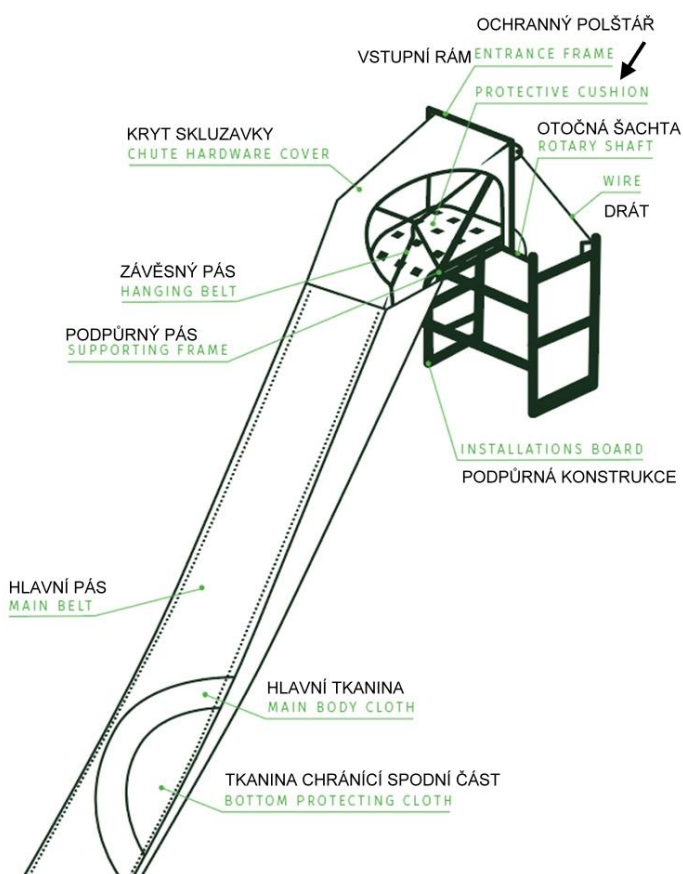

Evakuační zařízení HUDEC EUROACE

Bezpečnost na neaktuálnější úrovni

EUROACE R ŠIKMÁ SKLUZAVKA

je určena především pro záchranu osob z budov v případech, kdy nelze použít jinou únikovou cestu – schodiště apod. Bývá umístěna v ochranném krytu pod rámem okna v některém z vyšších pater budovy.

Referenční instalace :

Nemocnice Hanusch, **Vídeň**
Klinika M.Terezie, **Bad Radkersburg**

Školící centrum, **Vídeň**
Godrej, **Indie**
Různé nemocnice a kliniky, **Rusko**
Okresní klinika, **Ebensfeld**