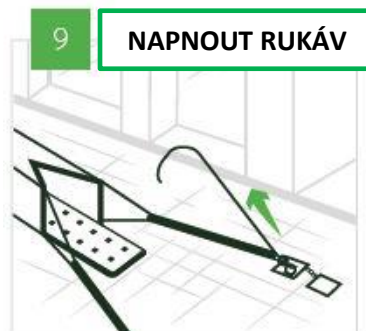

Evakuační zařízení HUDEC EUROACE

Bezpečnost na neaktuálnější úrovni

EUROACE R ŠIKMÁ SKLUZAVKA

je určena především pro záchranu osob z budov v případech, kdy nelze použít jinou únikovou cestu – schodiště apod. Bývá umístěna v ochranném krytu pod rámem okna v některém z vyšších pater budovy.

UVEDENÍ DO PROVOZU SKLUZAVKY R

5) POZOR!!!
POČKAT NA
SIGNÁL,
ŽE JE DOLE VŠE
PŘIPRAVENO!
PAK POKRAČOVAT
DLE OBR.č.11

DÁT SIGNÁL,
ŽE JE DOLE VŠE
PŘIPRAVENO!

NOHAMI NAPŘED,
V SEDĚ, BEZ BOT