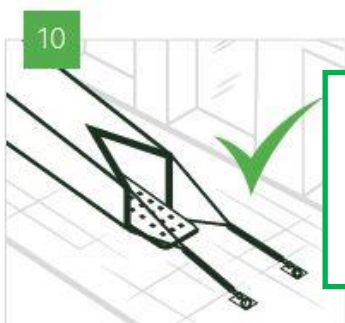

5) POZOR!!!
POČKAT NA
SIGNÁL,
ŽE JE DOLE VŠE
PŘIPRAVENO!
PAK POKRAČOVAT
DLE OBR.č.11

DÁT SIGNÁL,
ŽE JE DOLE VŠE
PŘIPRAVENO!